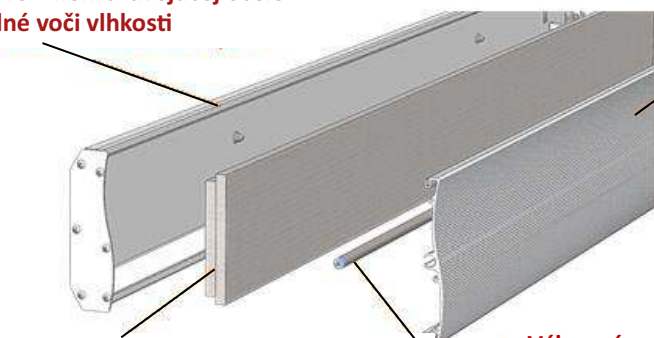

Dizajn ohrievača HeatArt DARK

Puzdro z nehrdzavejúcej ocele odolné voči vlhkosti

Eloxovaný hliníkový profil pre rovnomerný a rýchly prenos tepla

Tepelná izolácia + reflexná plocha. 100 % tepla smeruje k užívateľovi