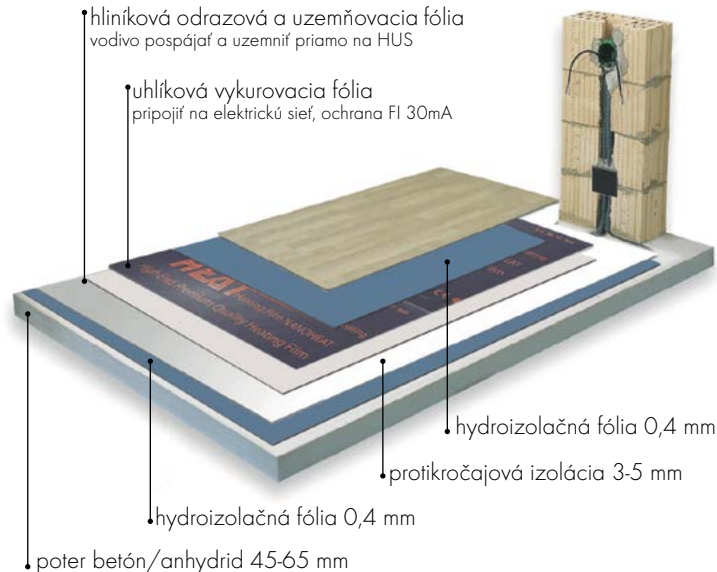

Ceník

Nižšie uvádzané ceny sú bez DPH !!!

NanoHeat foil, 0,498 mm	23,90	Eur/m²
HeatArt foil 0,388 mm	11,90	Eur/m²

PRÍSLUŠENSTVO:

1. Al fólia vodivá	1,65	Eur m²
2. Protikročajová podložka 5mm	2,45	Eur/m²
3. Konektor	0,75	Eur/ks
4. Vodič čierny 2,5qmm tr.ochrany II	1,15	Eur/bm
5. Vodič modrý 2,5qmm tr.ochrany II	1,15	Eur/bm
6. Butylová páska 20m x 5cm	29,90	Eur/roll
7. Izolačná páska 50m x 5cm	9,90	Eur/roll
8. Hliníková páska (vodivá) 50m x 5cm	9,90	Eur/roll
9. Lisovacie kliešte na konektor	75,00	Eur/ks
10. Odizolovacie kliešte	49,00	Eur/ks
11. Hydroizolačná fólia 0,4mm	0,69	Eur/m²

PRAXOU PREVERENÁ ŽIVOTNOSŤ FÓLIÍ VIAC AKO 20 ROKOV

Záruka 5 rokov

Vyrobené v Korei