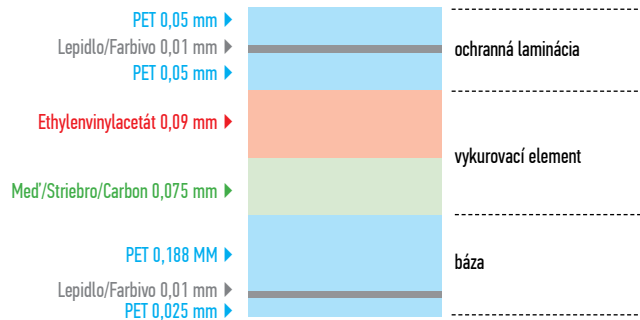

Carbónové (uhlíkové) infrafólie značiek **NanoHeat** a **HeatArt** produkujú dnes vyhľadávané sálavé teplo, čím **zabezpečia max. tepelnú pohodu**, ale zároveň **šetria náklady na energiu**.

Teplo v prostredí vykurovanom infratechnológiou je vnímané o 2-3°C teplejšie, než naozaj je. Vďaka tejto skutočnosti vieme **ušetriť viac ako 18% nákladov na energiu**. Sálavé teplo produkované infrafóliami ďalej urýchli vysušenie stien. Suché steny majú nižšiu tepelnú vodivosť, prepustia menej tepla, čím prichádza k ďalšej úspore, sumárne až do 30% v porovnaní s konvekčným vykurovaním.

Uhlíková infrafólia **HeatArt** má štandardné zloženie ako poznáme u väčšiny uhlíkových infrafólií na našom trhu.

Techické údaje

Napätie:	230 V
Výkon:	80 W/m ²
Max. pracovná teplota:	40°C
Hrúbka:	0,498 mm NanoHeat 0,338 mm HeatArt
Šírka:	1 m
Izolácia:	PET
Ochranné opatrenia:	Fl-istič 30 mA
Max. dĺžka rohože pri 10A:	20 m ²