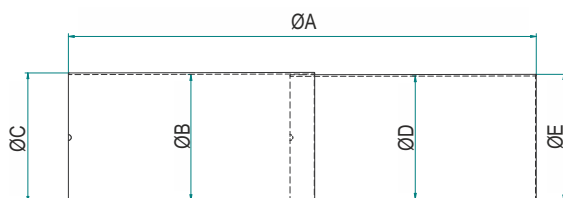

TELESKOPICKÁ RÚRA  
Ø125mm, vyrobené zo PVC Plastu, biela farba.  
Prispôsobiteľná hrúbke steny.

Model	Ø125
ØA	300+570
ØB	130
ØC	134
ØD	125
ØE	129

Rozmery v mm